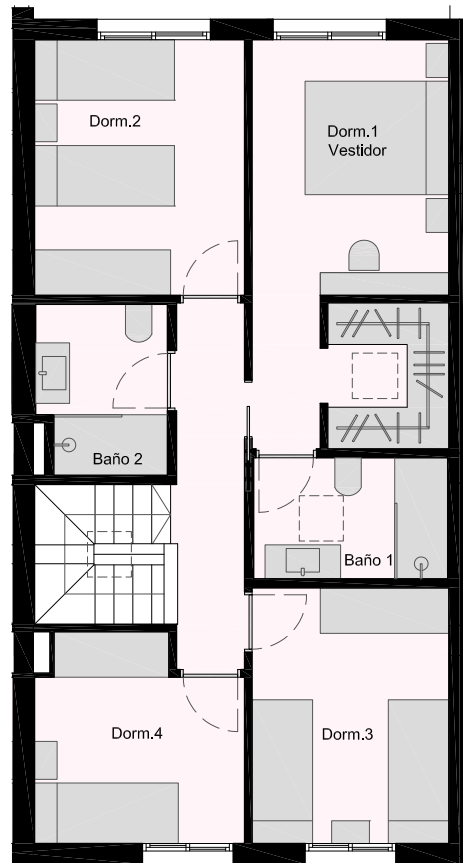

RESIDENCIAL WAGNER FASE III

VIVIENDA 27 Opción 3

PLANTA BAJA

PLANTA PISO

SUPERFICIES ÚTILES INTERIORES	m ²
COCINA-COMEDOR	16,03
ESTAR-ESTUDIO	24,60
BAÑO 3	3,48
DORMITORIO 1 - VESTIDOR	13,77
DORMITORIO 2	9,38
DORMITORIO 3	8,79
DORMITORIO 4	7,02
BAÑO 1	4,10
BAÑO 2	3,74
ESCALERA-PASILLO	7,84
TOTAL	98,75

SUPERFICIES ÚTILES EXTERIORES	m ²
TERRAZA CUBIERTA	10,33
TERRAZA DESCUBIERTA	17,29
PATIO	8,10
TOTAL	35,72