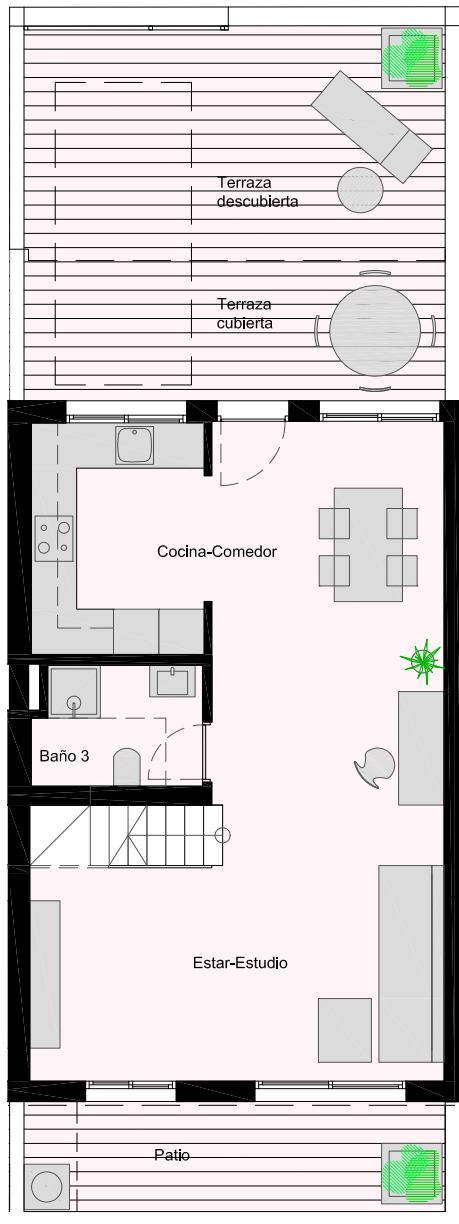

RESIDENCIAL WAGNER FASE III

VIVIENDA 27 Opción 3

PLANTA BAJA

PLANTA PISO

SUPERFICIES ÚTILES INTERIORES	m ²
COCINA-COMEDOR	16,03
ESTAR-ESTUDIO	24,60
BAÑO 3	3,48
DORMITORIO 1 - VESTIDOR	13,77
DORMITORIO 2	9,38
DORMITORIO 3	8,79
DORMITORIO 4	7,02
BAÑO 1	4,10
BAÑO 2	3,74
ESCALERA-PASILLO	7,84
TOTAL	98,75

SUPERFICIES ÚTILES EXTERIORES	m ²
TERRAZA CUBIERTA	10,33
TERRAZA DESCUBIERTA	17,29
PATIO	8,10
TOTAL	35,72