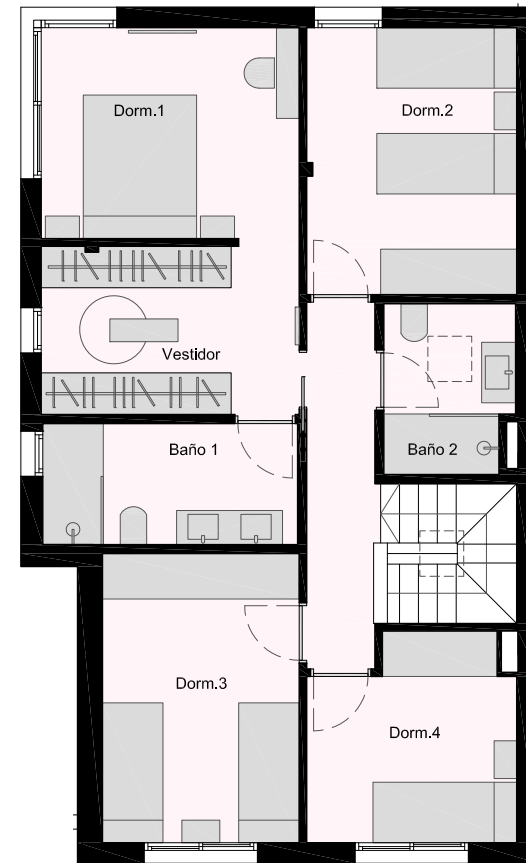

RESIDENCIAL WAGNER FASE III

VIVIENDA 37 Opción 3

PLANTA BAJA

PLANTA PISO

SUPERFICIES ÚTILES INTERIORES	m ²
COCINA-COMEDOR	17,92
ESTAR	22,30
BAÑO 3	3,72
DORMITORIO 1 - VESTIDOR	17,15
DORMITORIO 2	9,79
DORMITORIO 3	9,94
DORMITORIO 4	7,02
BAÑO 1	5,39
BAÑO 2	3,76
ESCALERA-PASILLO	7,84
TOTAL	104,83

SUPERFICIES ÚTILES EXTERIORES	m ²
TERRAZA CUBIERTA	17,49
TERRAZA DESCUBIERTA	132,05
PATIO	8,10
TOTAL	157,64

DIMENSIONES PISCINA 5,00x3,00 m