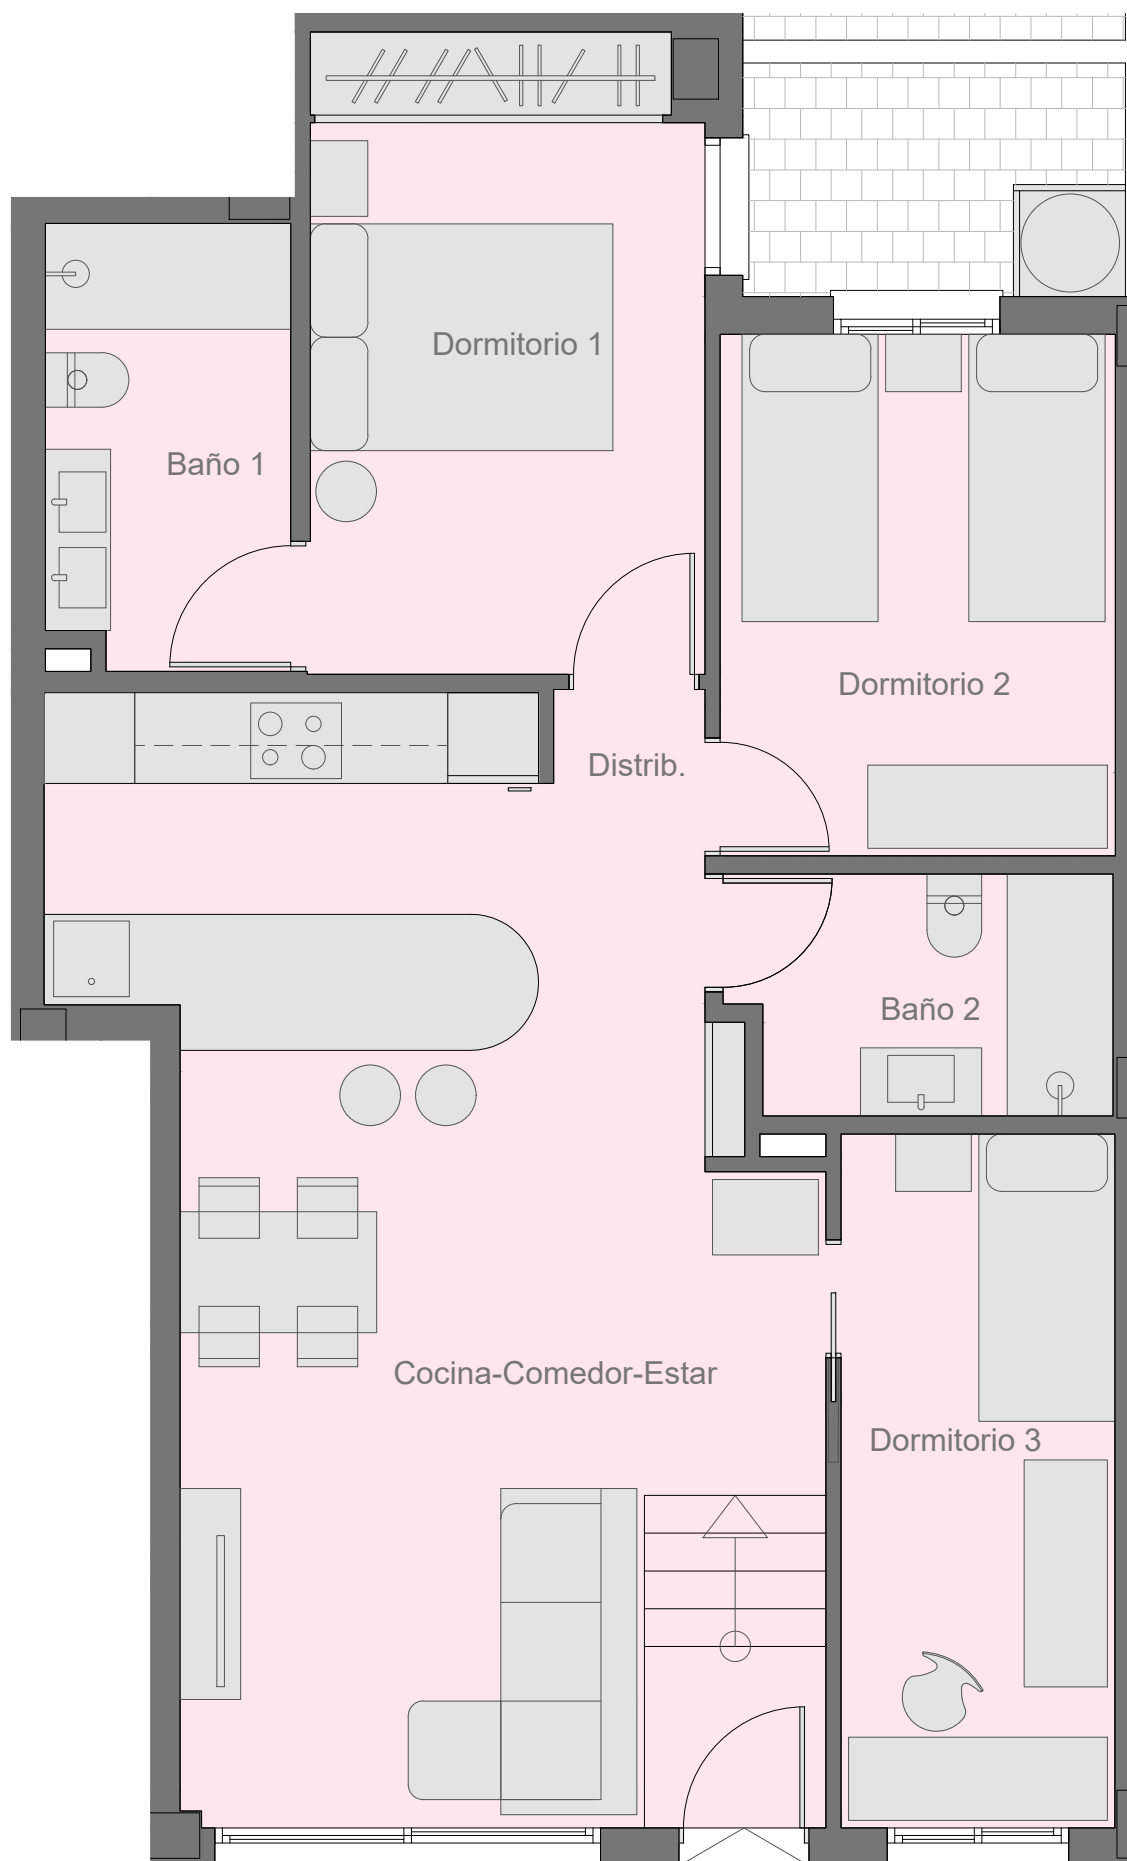

Passeig del Vent

Calle Albello

SUPERFICIES ÚTILES INTERIORES (m²)

COCINA-ESTAR-COMEDOR	26,52
DISTRIBUIDOR Y ACCESO	4,84
DORMITORIO 1	10,94
DORMITORIO 2	9,01
DORMITORIO 3	8,31
BAÑO 1	4,74
BAÑO 2	3,93

SUPERFICIES ÚTILES EXTERIORES (m²)

PATIO	3,91
-------	------

72,20

SUPERFICIE CONSTRUIDA (m²)

CON PP zonas comunes	87,72
----------------------	-------

Viv.2-0-1