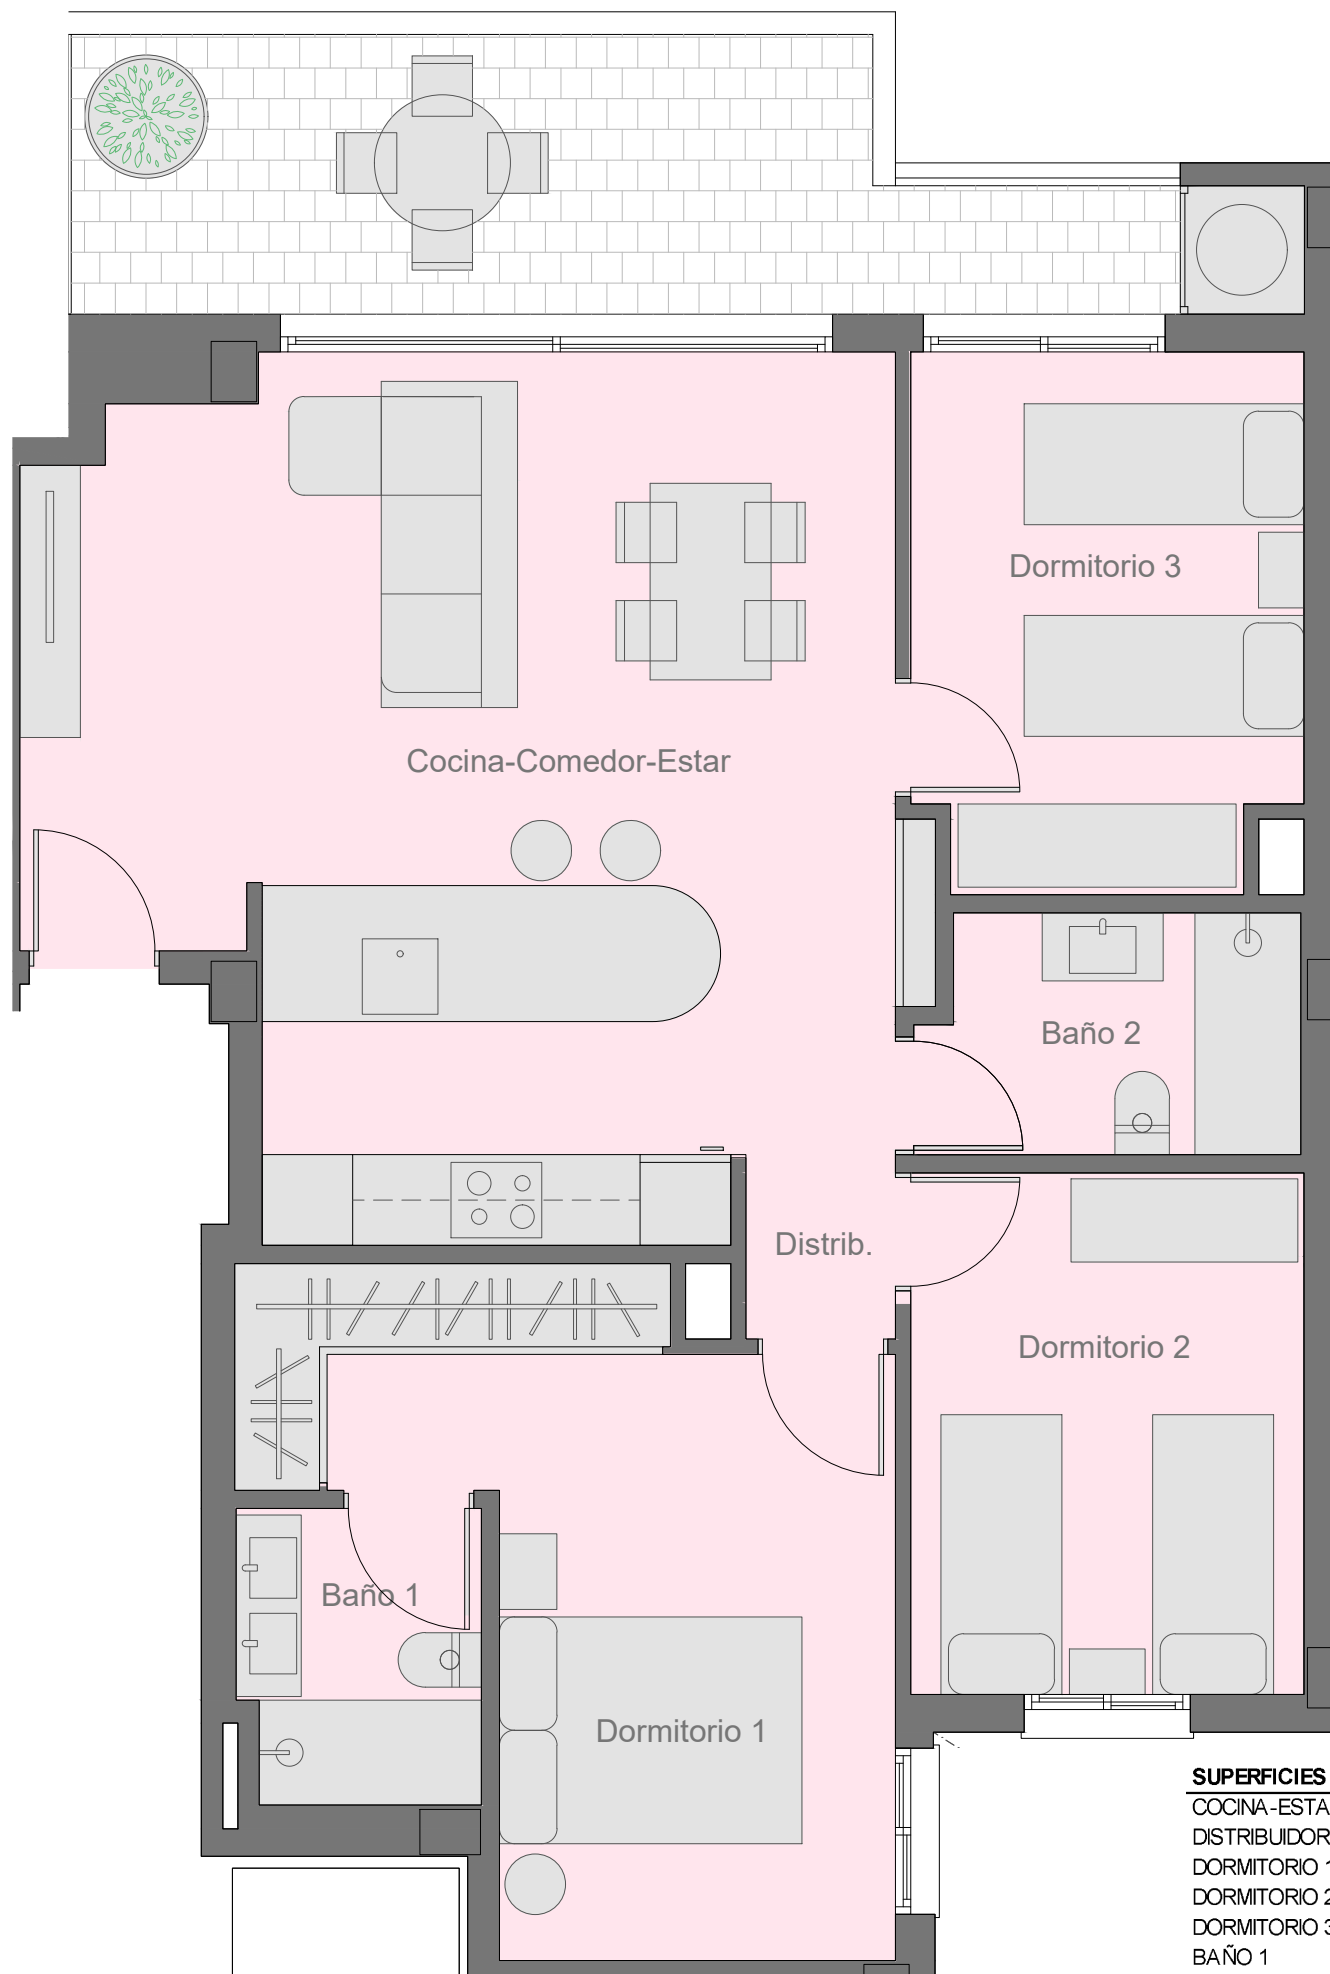

Passeig del Vent

Calle Albello

Viv.2-1-2

SUPERFICIES ÚTILES INTERIORES (m²)

COCINA-ESTAR-COMEDOR	28,59
DISTRIBUIDOR	2,18
DORMITORIO 1	13,83
DORMITORIO 2	8,91
DORMITORIO 3	8,94
BAÑO 1	3,10
BAÑO 2	3,90

SUPERFICIES ÚTILES EXTERIORES (m²)

TERRAZA CUBIERTA	12,23
81,68	

SUPERFICIE CONSTRUIDA (m²)

CON PP zonas comunes	97,29
----------------------	-------